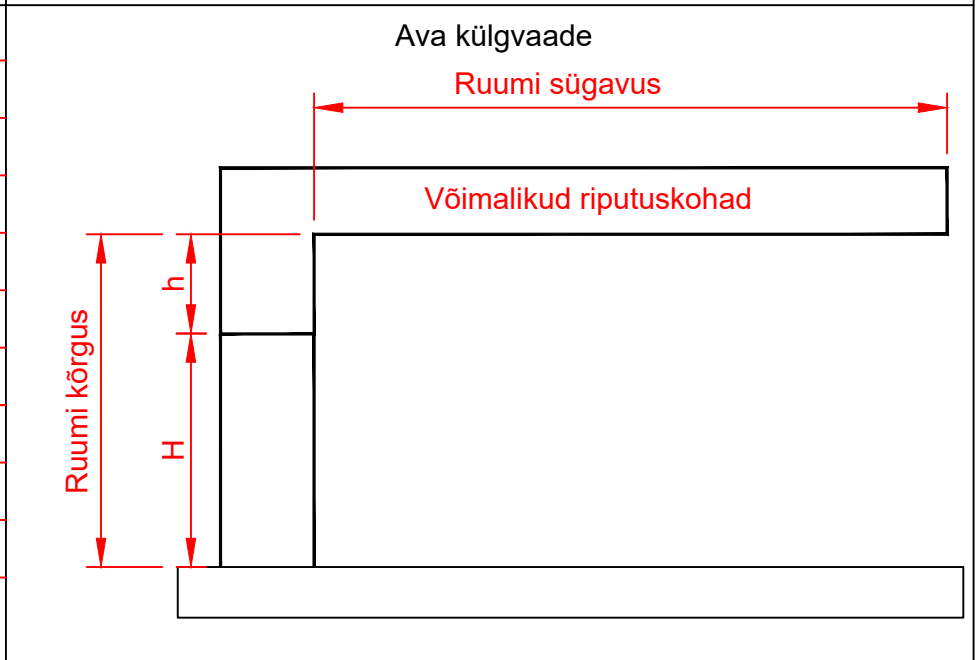

Ava kaart

Vajalikud väljad täita ristiga või numbritega

UKSE TÄHIS		TU	
Materjal	Sillus	Põsk	Lagi
Betoon			
Puit			
Teras			
Aeroc			

Automaatika	
Laemootor	
Võllimootor	
Parem	Vasak
Juhtimissüsteem	
Nupplüliti	
Pulte	
GSM	
Lisapaneel	
L	H

Ukselehe toon (RAL)			
pruun	hõbe	tumehall	valge
Muu			
Sise	standard valge 9002 RIB		
Riiv (standard)			
Välislukk (standard)			
Jalgvärav (900x1850)			
Lukk			
Käelisus			

Tellijä		
Objekti aadress		
Kuupäev		Allkiri