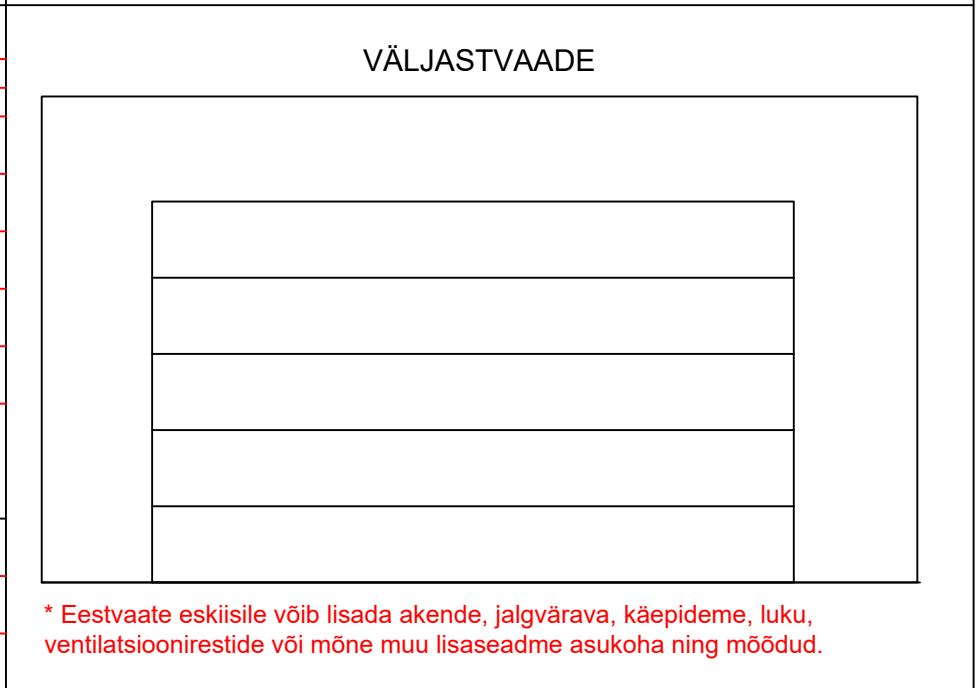

Ava kaart

Vajalikud väljad täita ristiga või numbritega

UKSE TÄHIS		TU	
Materjal	Sillus	Põsk	Lagi
Betoon			
Puit			
Teras			
Aeroc			

Automaatika	
Laemootor	
Võllimootor	
Parem	Vasak
Juhtimissüsteem	
Nupplüliti	
Pulte	
GSM	
Lisapaneel	
L	H

Ukselehe toon (RAL)			
pruun	hõbe	tumehall	valge
Muu			
Sise	standard valge 9002 RIB		
Riiv (standard)			
Välislukk (standard)			
Jalgvärav (900x1850)			
Lukk			
Käelisus			

Tellijä		
Objekti aadress		
Kuupäev		Allkiri