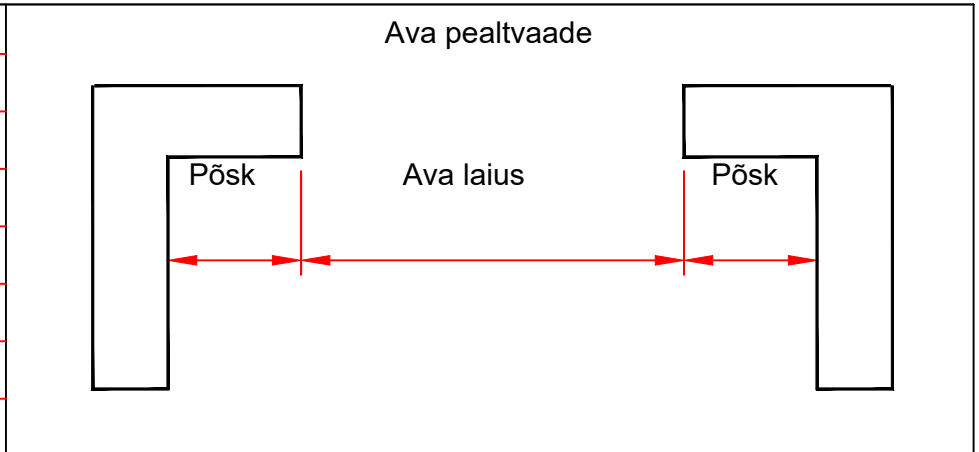

Ava kaart

Vajalikud väljad täita ristiga või numbritega

UKSE TÄHIS		TU	
Materjal	Sillus	Põsk	Lagi
Betoon			
Puit			
Teras			
Aeroc			

Automaatika	
Laemootor	
Võllimootor	
Parem	Vasak
Juhtimissüsteem	
Nupplüliti	
Pulte	
GSM	
Lisapaneel	
L	H

Ukselehe toon (RAL)			
pruun	hõbe	tumehall	valge
Muu			
Sise	standard valge 9002 RIB		
Riiv (standard)			
Välislukk (standard)			
Jalgvärav (900x1850)			
Lukk			
Käelisus			

Tellijä		
Objekti aadress		
Kuupäev		Allkiri