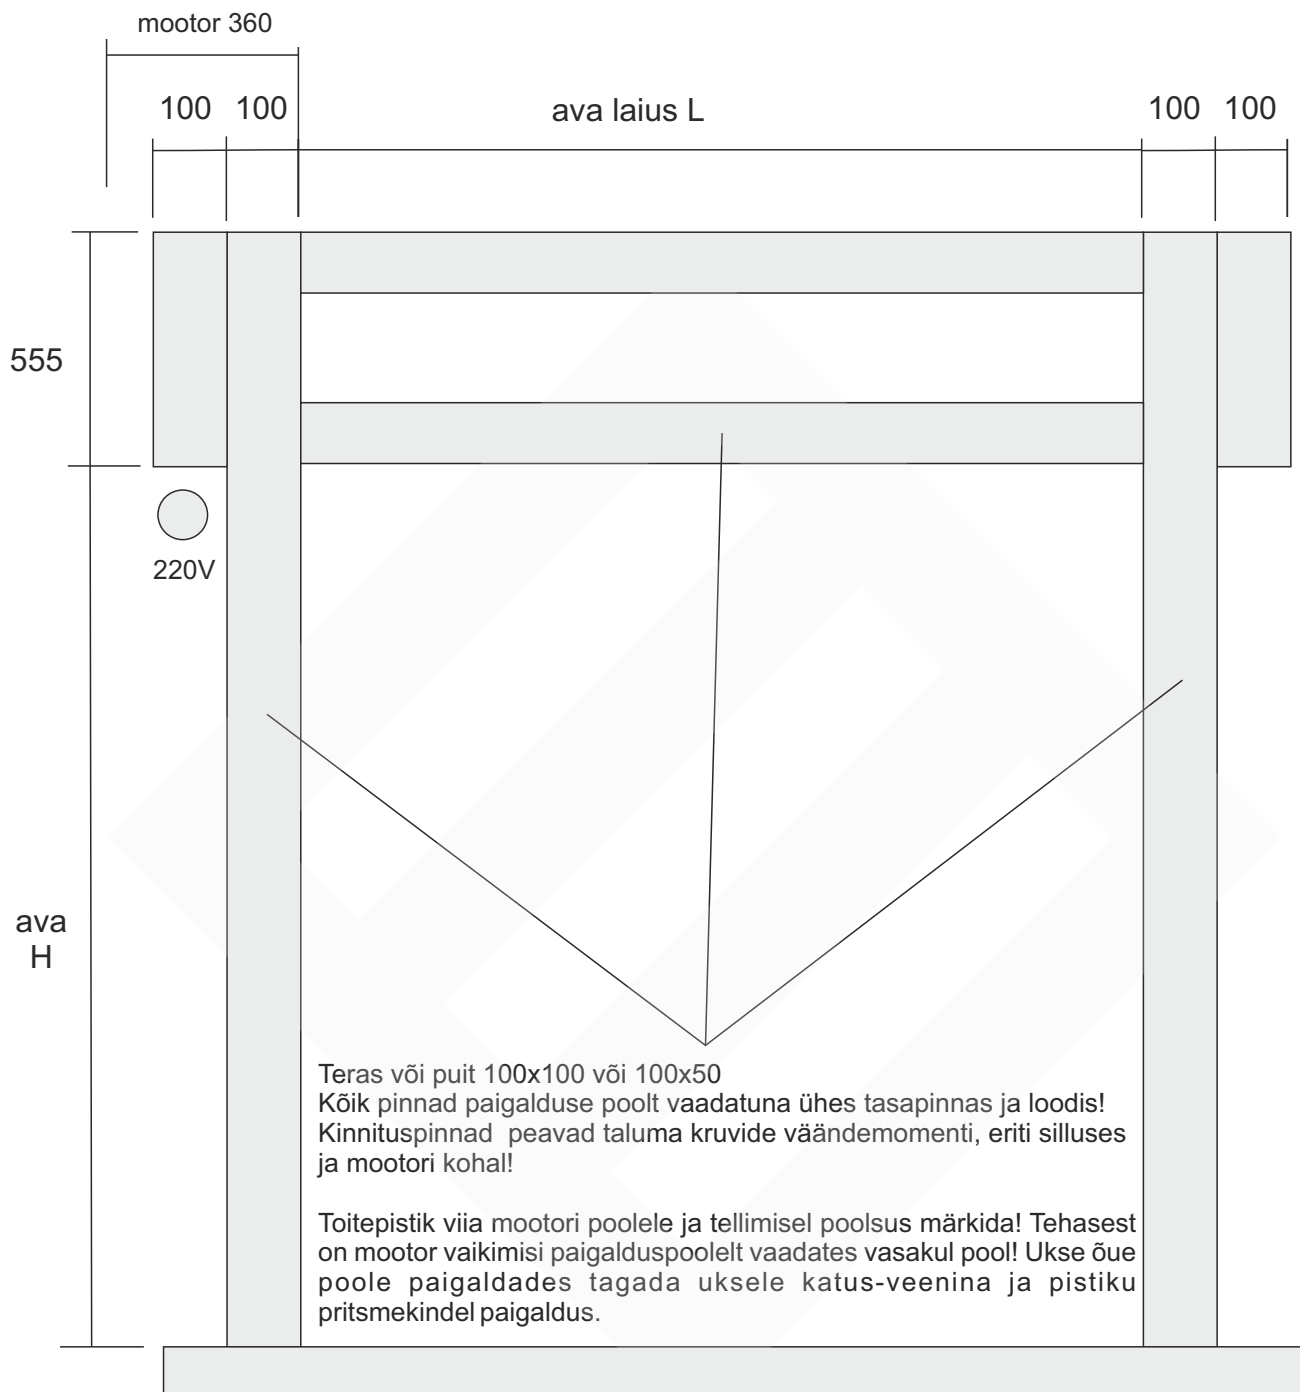

# KIIRULLUKS SPIN PAIGALDUS AVA JOONIS

Mõõt	Kuni 3,5x3,5 m	<3,5 - 5 m
Toitepinge	230V 50/60 MHz	230V 50/60 MHz
Võimsus	750W	1100W
Vool	1,76A	2,5A
Pöörlemiskiirus	140 RPM	140 RPM
Müra	<60dB	<60dB
Väändemoment	5Nm	7,4Nm
Töötemperatuur	-30°C kuni +70°C	-30°C kuni +70°C
IP kaitseklass	IP 40	IP 40
Töökoormus	Intensiivne	Intensiivne
Isolatsiooniklass	Klass F	Klass F