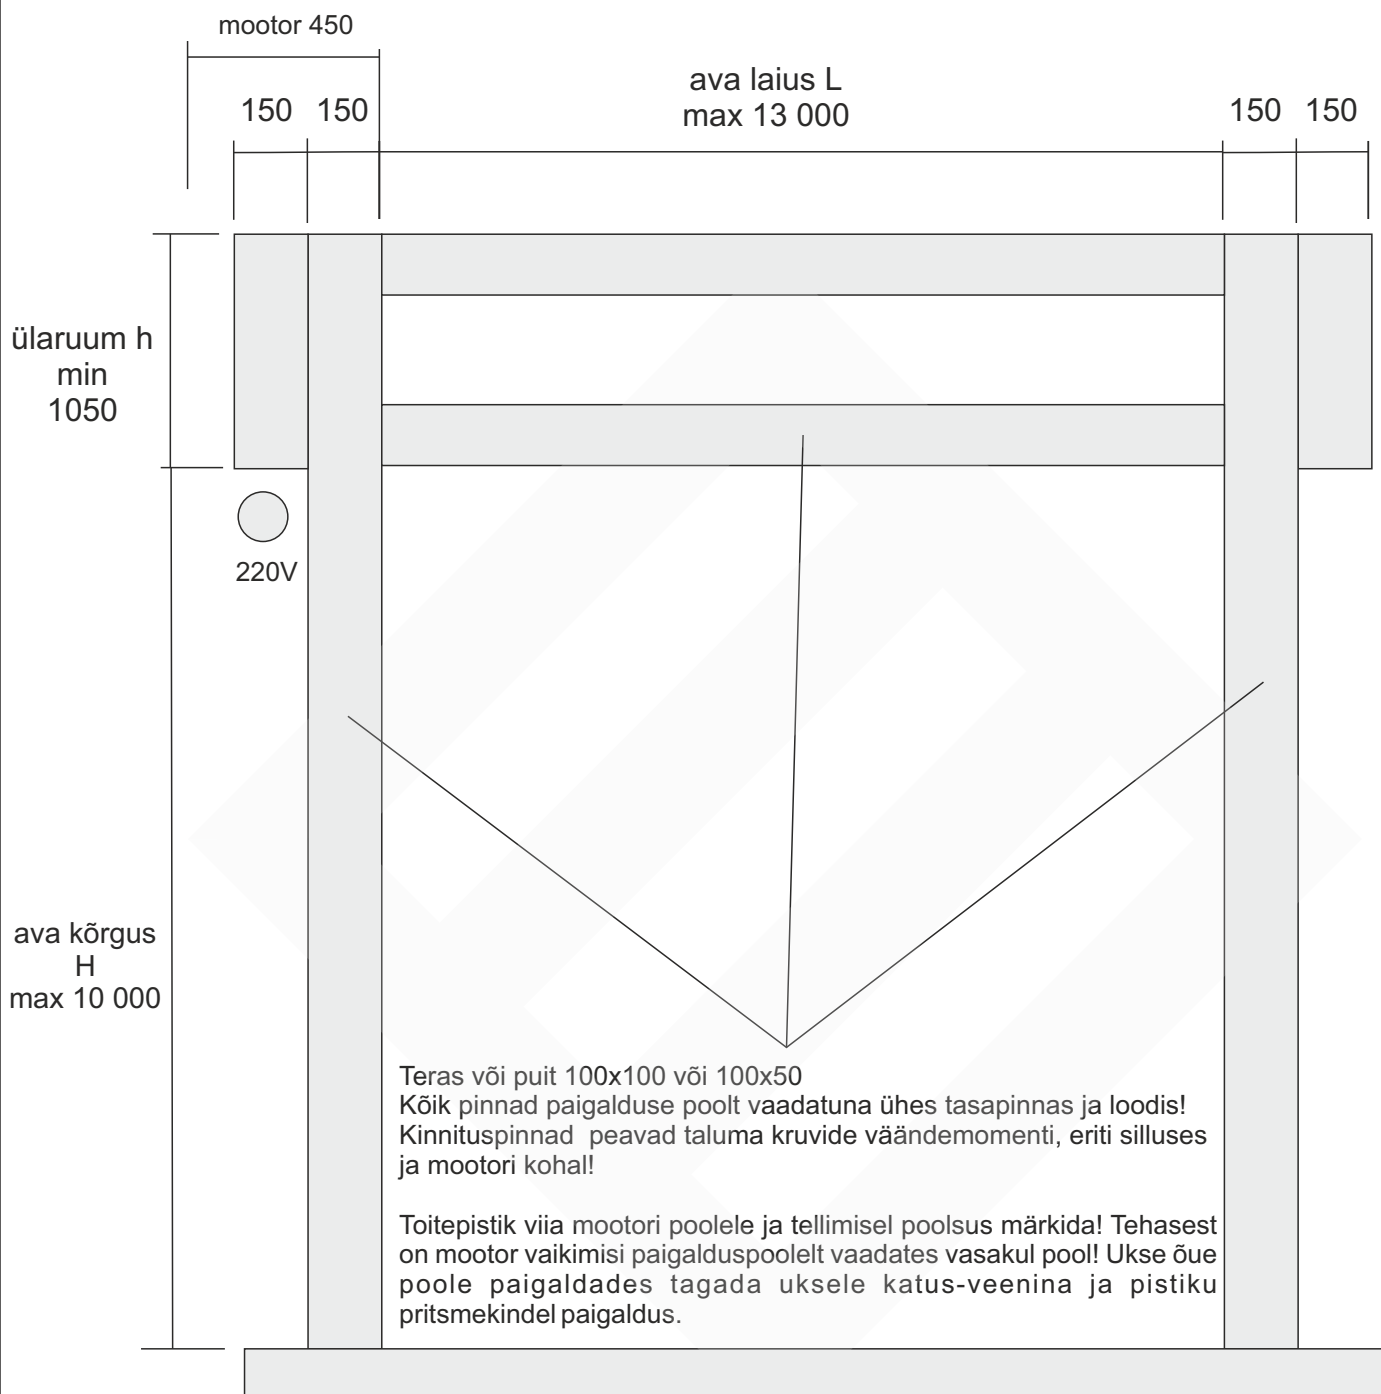

# KIIRULLUKS PILE AVA JOONIS

Mõõt	Kuni 35 m2	Üle 35 m2
Toitepinge	230V 50/60 MHz	230V 50/60 MHz
Võimsus	1100W	1500W
Vool	2,5A	3,3A
Pöörlemiskiirus	140 RPM	140 RPM
Müra	<60dB	<60dB
Väändemoment	5Nm	10,1Nm
Töötemperatuur	-30°C kuni +70°C	-30°C kuni +70°C
IP kaitseklass	IP 40	IP 40
Töökoormus	Intensiivne	Intensiivne
Isolatsiooniklass	Klass F	Klass F