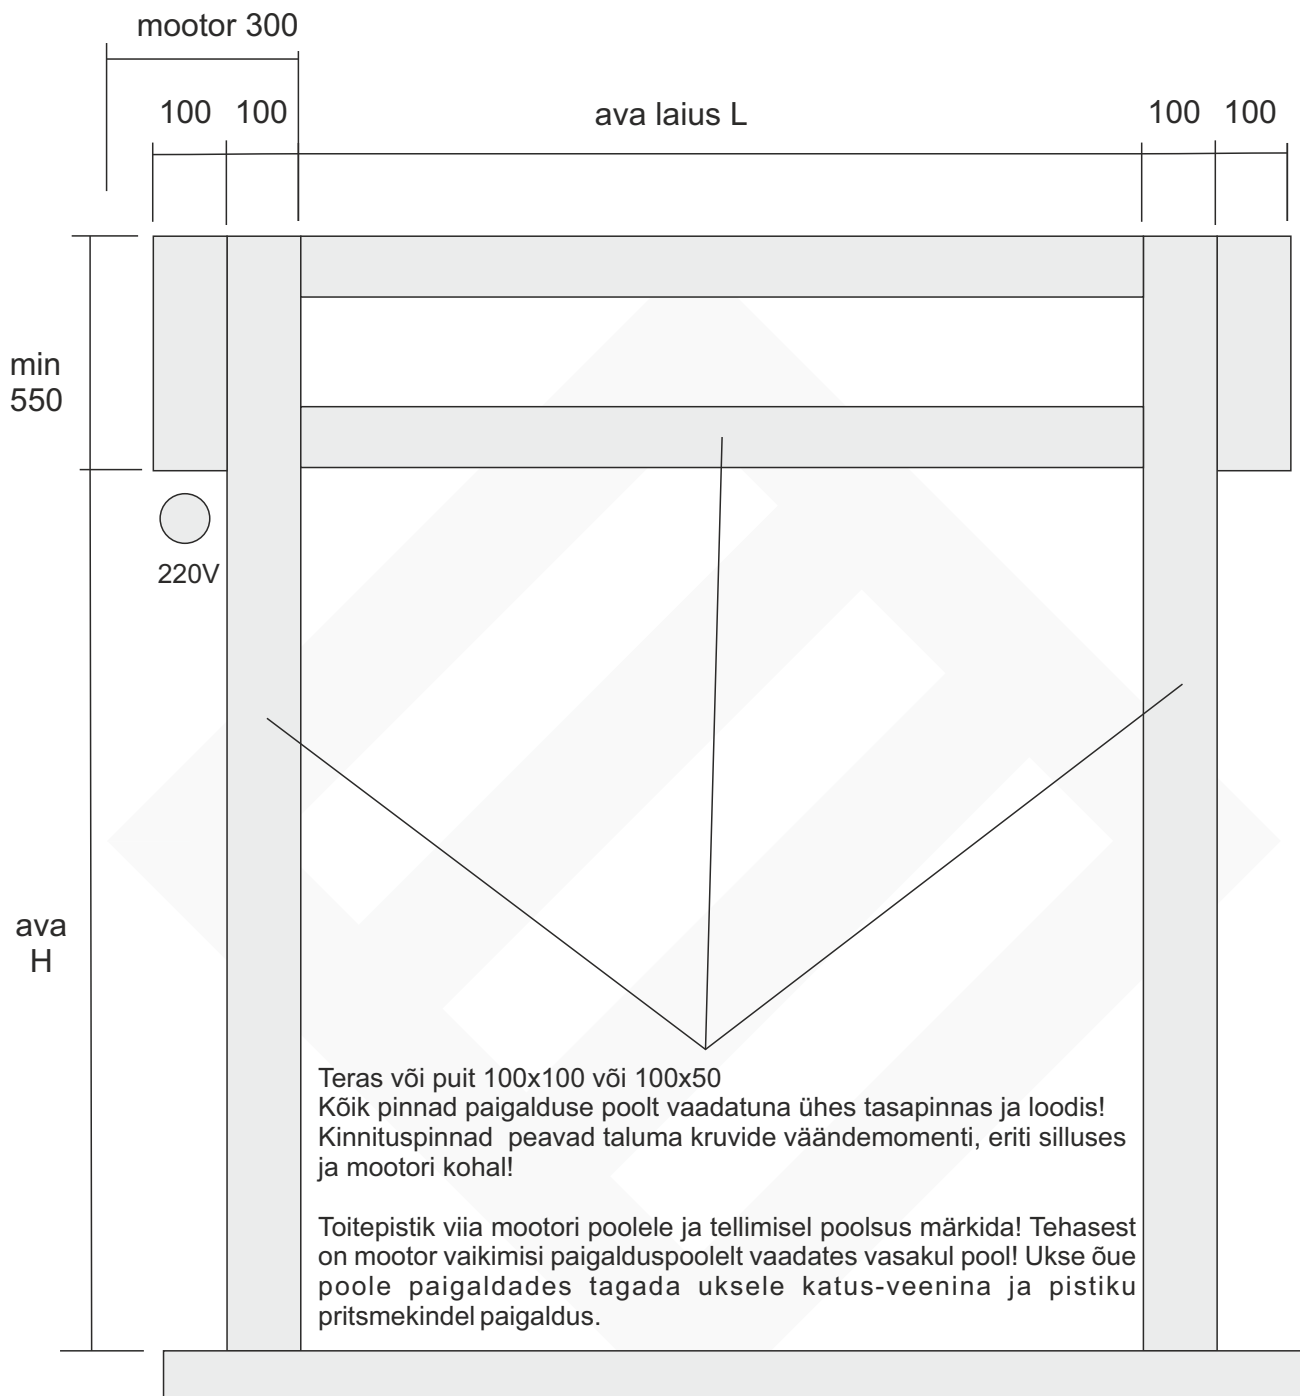

KIIRULLUKS FIX (iseparanduv) AVA JOONIS

Mõõt	Kuni 4x4 m	
Toitepinge	230V	50/60 MHz
Võimsus	750W	
Vool	3,5A	
Pöörlemiskiirus	140 RPM	
Müra	<60dB	
Väändemoment	45Nm	
Töötemperatuur	-30°C kuni	+70°C
IP kaitseklass	IP 40	
Töökoormus	Intensiivne	
Isolatsiooniklass	Klass F	