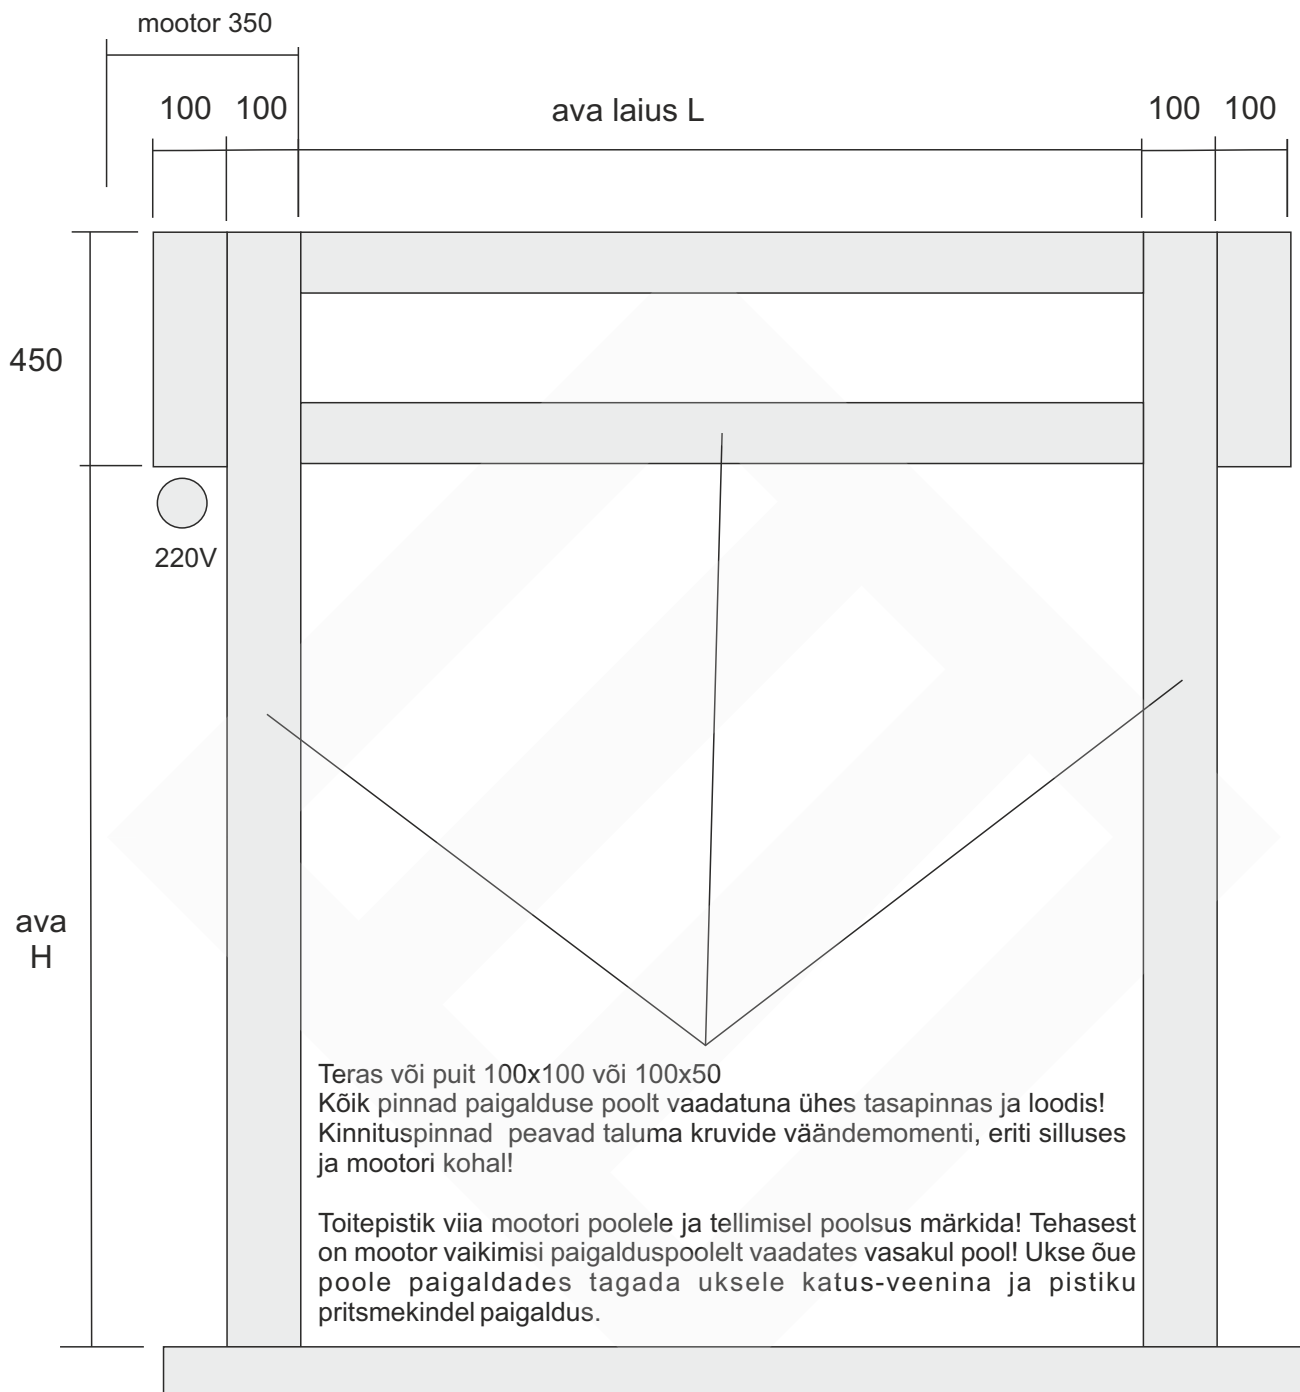

KIIRULLUKS ECO-PLUS AVA JOONIS

Mõõt	Kuni 4x4 m	
Toitepinge	230V	50/60 MHz
Võimsus	750W	
Vool	3,5A	
Pöörlemiskiirus	140 RPM	
Müra	<60dB	
Väändemoment	5Nm	
Töötemperatuur	-30°C kuni +70°C	
IP kaitseklass	IP 40	
Töökoormus	Intensiivne	
Isolatsiooniklass	Klass F	