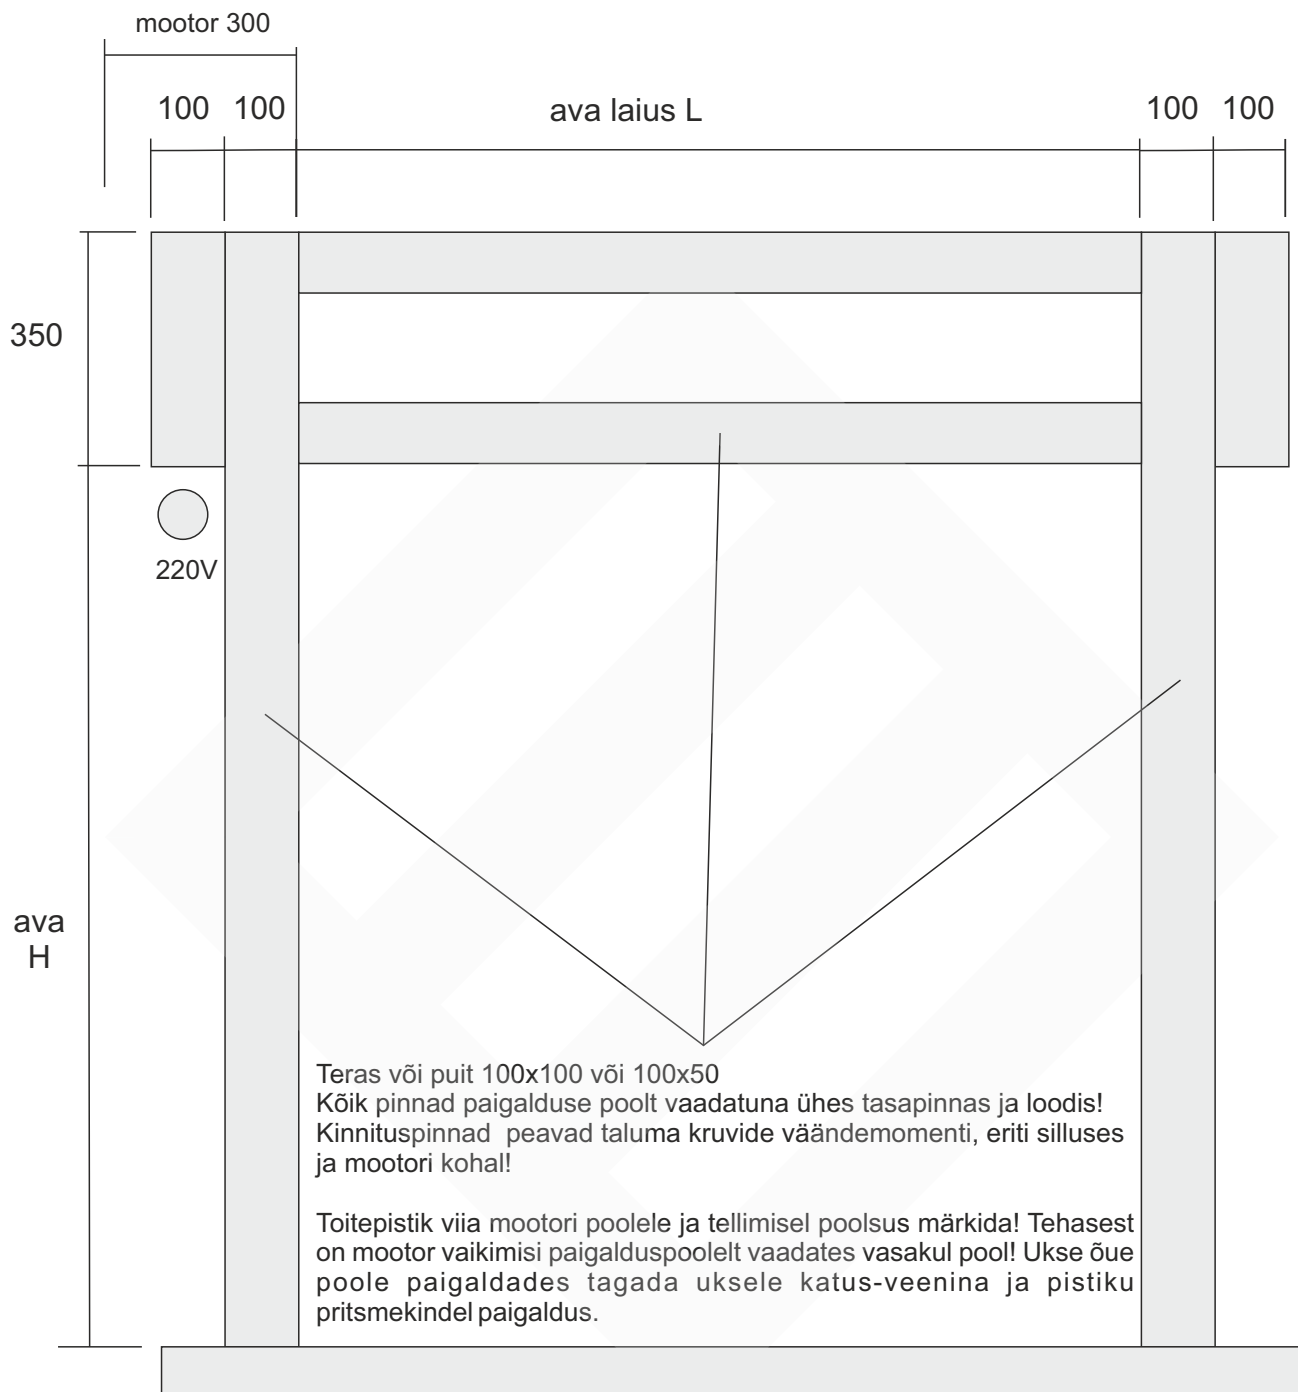

KIIRULLUKS ECO AVA JOONIS

Mõõt	kuni 3x3 m
Toitepinge	230V 50/60 MHz
Võimsus	750W
Vool	1,76A
Pöörlemiskiirus	140 RPM
Müra	<60dB
Väändemoment	5Nm
Töötemperatuur	-30°C kuni +70°C
IP kaitseklass	IP 40
Töökoormus	Intensiivne
Isolatsiooniklass	Klass F