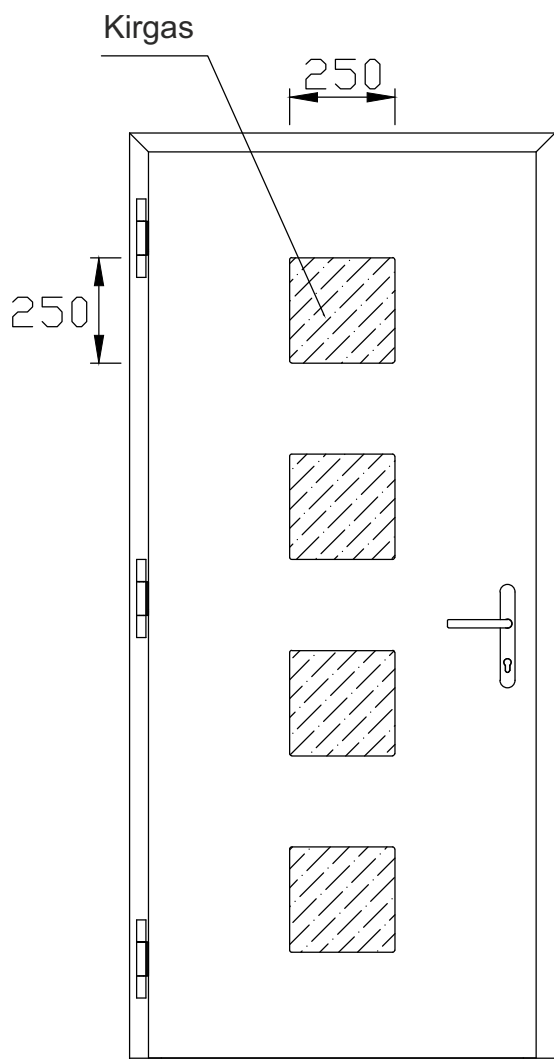

HANSADOOR

soojustatud välisuks

- alumiiniumkattega (kuldne tamm)
- avale 1050x2250
- paksusega 100 mm,
- ülimalt stabiilne ja hea UV-kestvusega
- soojapidavus U - 0,65 W/m²K

* Pilt on näitlik ja tegelik toon ja käepideme mõõt võivad natuke erineda pildil olevast.

Ideaalne tihendus

Väike hooldusvajadus ja ideaalne tihendus. Kolmekordne kummitihend kogu ulatuses.

Innovaatiline lävi

Väga vastupidav ja eriti vähest hooldust vajav üleskerkiv magnetiline lävi. Võimaldab kergesti siseneda ratastooliga.

Helipidavus

-32 Db

Mõõdud

Sisevaade

Välisvaade

1. Uksetüüp- RD100 mm
2. Paneel - kuldne tamm
3. Lengi tüüp - mantlita
4. sissepoole avanev
(vasakukäeline)
5. Toon välis kuldne tamm
6. Toon sise valge RAL9016
7. Käepide välis H45R-1200
8. Käepide sise tava
9. Kirgas klaas
10. Eurosüdamik