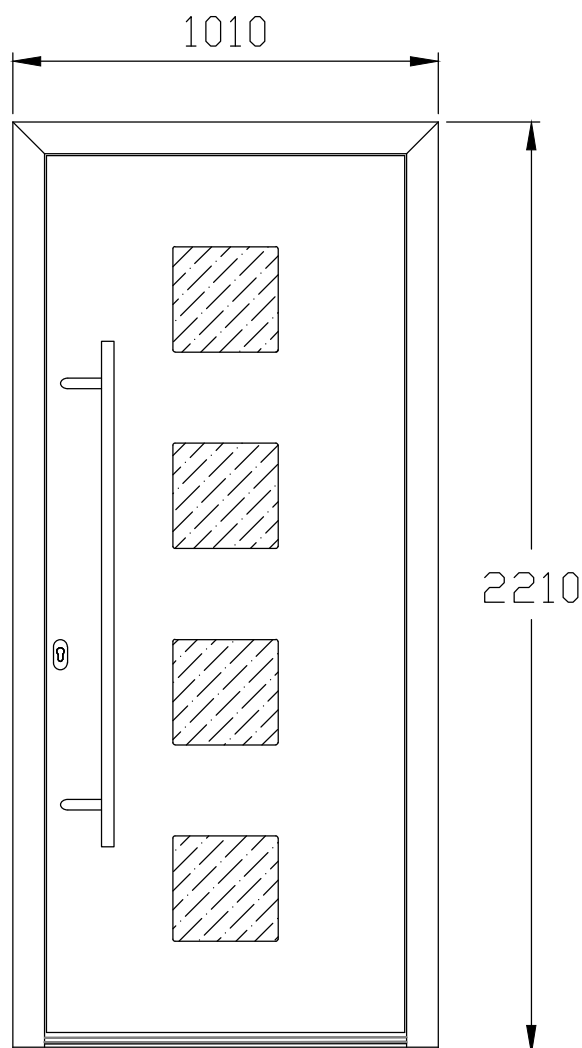

HANSADOOR

soojustatud välisuks

- alumiiniumkattega (kuldne tamm)
- avale 1050x2250
- paksusega 100 mm,
- ülimalt stabiilne ja hea UV-kestvusega
- soojapidavus U - 0,65 W/m²K

* Pilt on näitlik ja tegelik toon ja käepideme mõõt võivad natuke erineda pildil olevast.

Helipidavus

-32 Db

Mõõdud

Sisevaade

Välisvaade

1. Uksetüüp- RD100 mm
2. Paneel - kuldne tamm
3. Lengi tüüp - mantlita
4. sissepoole avanev
(vasakukäeline)
5. Toon välis kuldne tamm
6. Toon sise valge RAL9016
7. Käepide välis H45R-1200
8. Käepide sise tava
9. Kirgas klaas
10. Eurosüdamik