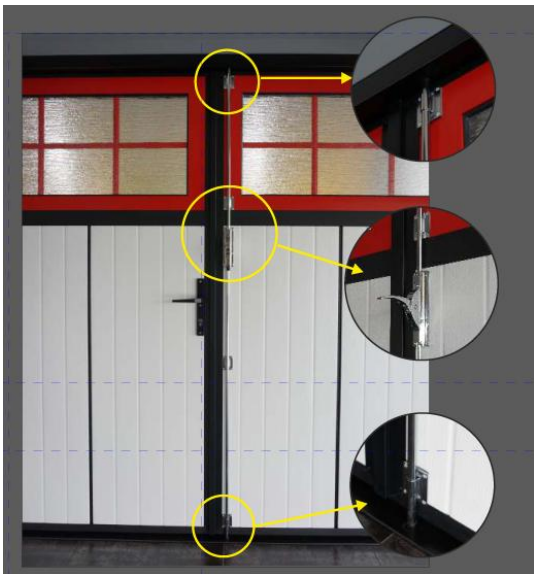

TIIBUSTE LISAD

Tiibukse fiksaator. Mõeldud avatud tiibukse fikseerimiseks näiteks tuulise ilma korral. Kinnitatakse ukse ülaserva.

Kangriiv tiibustele. Võimaldab ühe uksetiiva avamist samal ajal kui teine uksetiib jääb suletuks.

3-punkti lukustusega ukسلukk tiib- ja käiguuste. Tõstab ukse vandalismikindlust.

Paanikavastane ukseriiv tiib - ja käiguuste. Nõutav üldkasutatavates hoonetes. Värv: punane

Lemmiklooma luuk, värv: pruun, valge

Paigaldusava suurus:
185mm X 158mm

Integreeritud postkast.

Ukse sisekülj

Ukse väliskülj