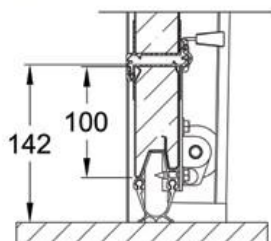

Joonis 2. Standard lävepakuga käiguuks