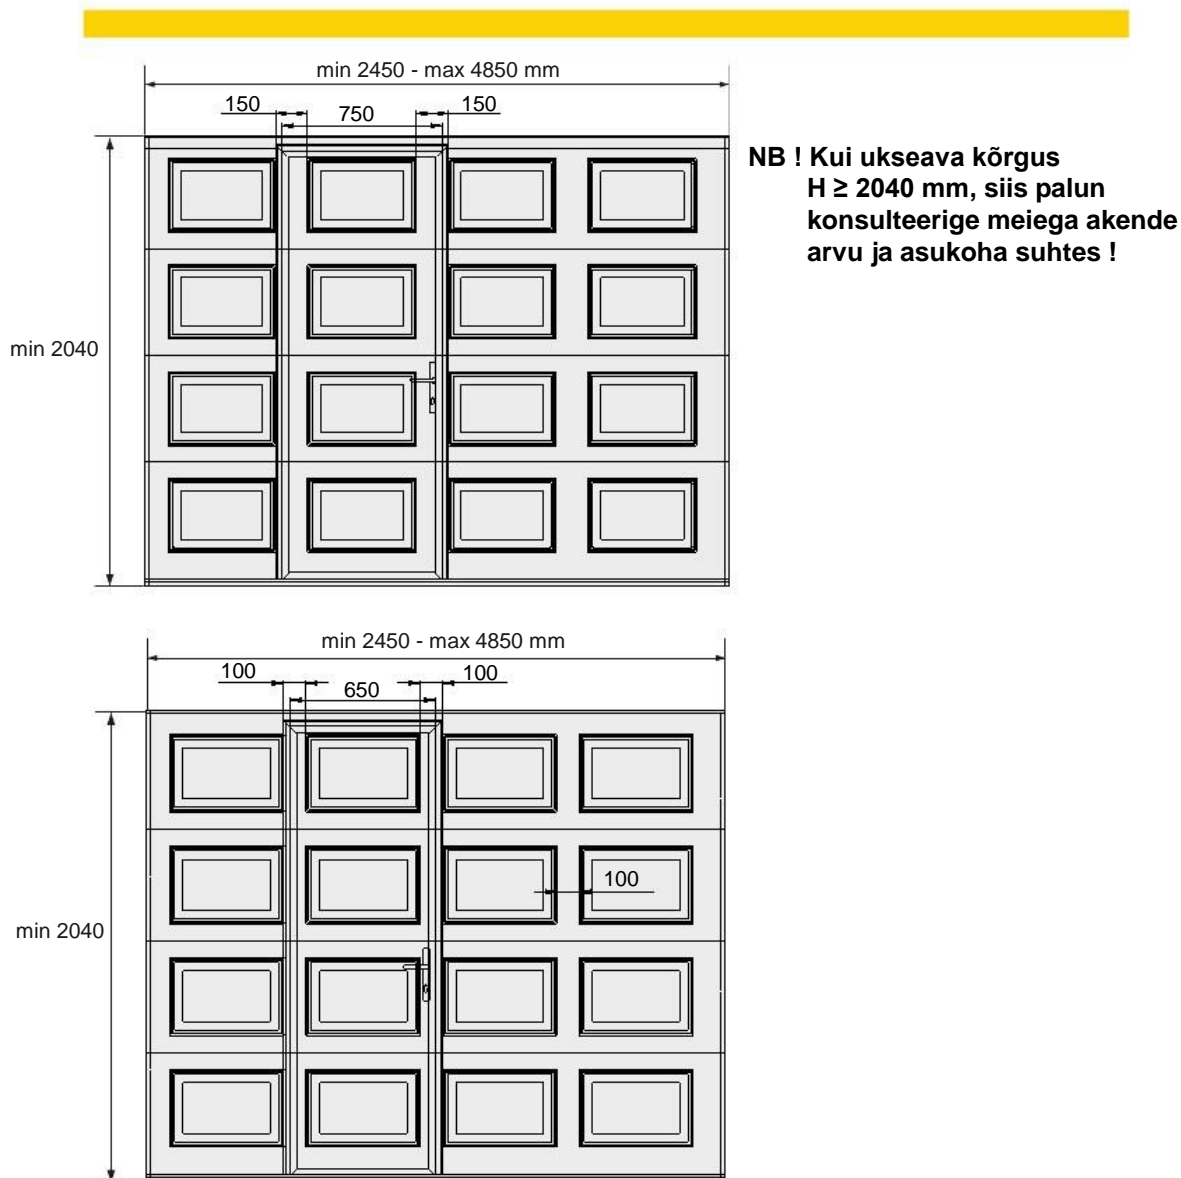

Madala lävepakuga käiguukse mõõtmed (L x K): 800 x 2000mm, eritellimusena kuni 1200 x 2200mm. Käiguuks võib asuda ukse keskmest väljas, kuid ei tohiks paikneda mitte vähem kui 500mm sektsioonukse vasakust/paremast servast. Ukse suurim laius 5500mm, käiguuks saab avaneda ainult väljapoole.

Joonis 5. Tavalävepakuga käiguuks

Joonis 6. Madala lävepaku profiil

Joonis 7. Madala lävepakuga käiguuks

KÄIGUUKSE ASUKOHAD SEKTSIOONUSTES

Käiguuks ei pea alati paiknema sektsioonukse keskosas, vaid võib olla nihutatud ukse keskmest paremale või vasakule poole.

Kui käiguuks asub ukse keskel, siis on võimalik valida nii vasaku - kui paremakäeline ukse avamine

Joonis 8. Käiguukse asukohad

KÄIGUUKSED CASSETTE JA FULL VIEW PANEELIDES

Cassette - ja Full View paneelides tuleb jälgida tahvelduse mõõtusi, et mitte rikkuda sektsioonukse välisilmet.

Palume eelnevalt konsulteerida
lävepaku tüübi (standard/madal) osas !

Joonis 9. Erinevate mõõtudega käiguukseed
Cassette-tüüpi paneelide korral

TAVAKÕRGUSEGA LÄVEPAKK FULL VIEW PANEELIDEST UKSEL

Käiguukse mõõdud: 800x2000 mm,
eritellimusena kuni 1000x2200 mm.
Asukoht: keskmes või keskmest väljas,
min. kaugus küljest 500mm
Sektsioonukse laius: kuni 5000mm.
Avanemine: ainult väljapoole
Käeliskus: vasak /parem