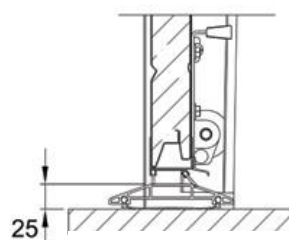

Joonis 3. Madala lävepakuga käiguuks