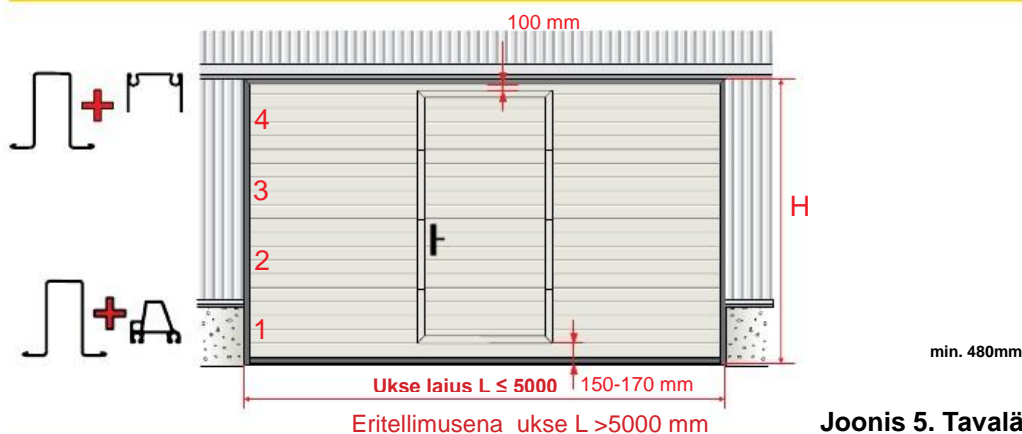

Standardse lävepakuga käiguukse mõõtmed (L x K): 800 x 2000mm, eritellimusena kuni 1200 x 2200mm. Käiguuks võib asuda ukse keskmest väljas, kuid ei tohiks paikneda mitte vähem kui 500mm sektsioonukse vasakust/paremast servast. Ukse suurim laius 7000mm, käiguuks saab avaneda ainult väljapoole.

Madala lävepakuga käiguukse mõõtmed (L x K): 800 x 2000mm, eritellimusena kuni 1200 x 2200mm. Käiguuks võib asuda ukse keskmest väljas, kuid ei tohiks paikneda mitte vähem kui 500mm sektsioonukse vasakust/paremast servast. Ukse suurim laius 5500mm, käiguuks saab avaneda ainult väljapoole.

Palume eelnevalt konsulteerida
lävepaku tüübi (standard/madal) osas !

Joonis 9. Erinevate mõõtudega käiguukseed
Cassette-tüüpi paneelide korral

TAVAKÕRGUSEGA LÄVEPAKK FULL VIEW PANEELIDEST UKSEL

Käiguukse mõõdud: 800x2000 mm,
eritellimusena kuni 1000x2200 mm.
Asukoht: keskmes või keskmest väljas,
min. kaugus küljest 500mm
Sektsioonukse laius: kuni 5000mm.
Avanemine: ainult väljapoole
Käeliskus: vasak /parem

**Joonis 10. Standardse lävepakuga käiguuks
Full View paneelidest uksele.**

MADAL LÄVEPAKK FULL VIEW PANEELIDEST UKSEL

Madal lävepakk: kõrgus 25 mm
Käiguukse mõõdud: 800x2000 mm,
eritellimusena kuni 1000x2200 mm.
Asukoht: keskmes või keskmest väljas,
min. kaugus küljest 500mm
Sektsioonukse laius: kuni 5000mm.
Avanemine: ainult väljapoole
Käeliskus: vasak /parem