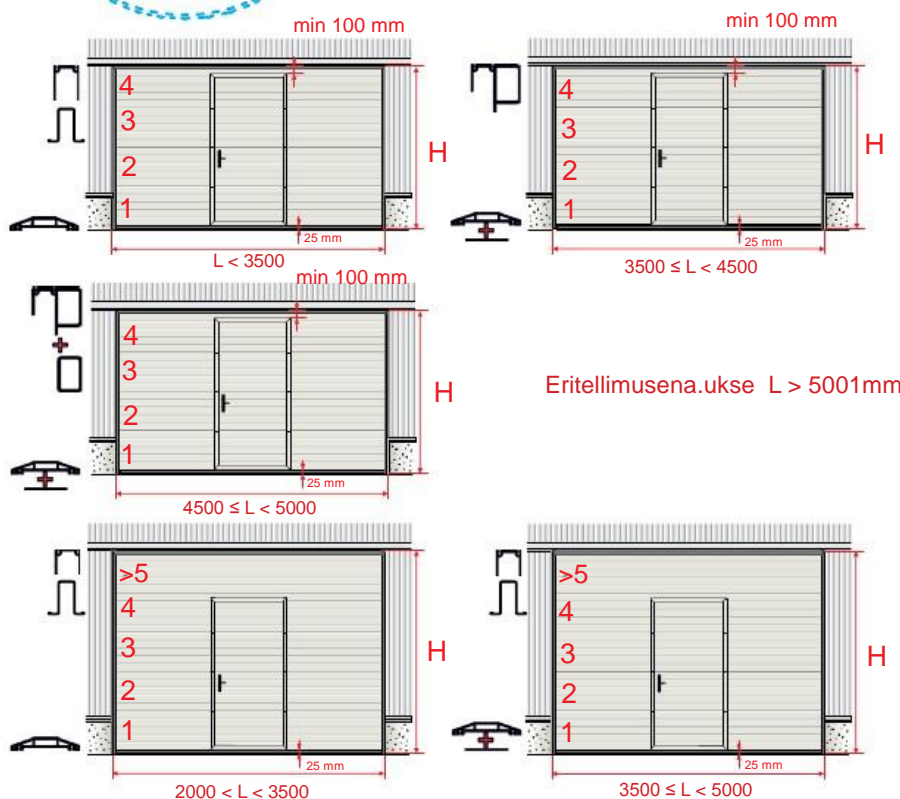

Joonis 6. Madala lävepaku profiil

Joonis 7. Madala lävepakuga käiguuks