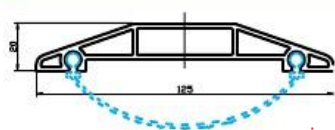

Standardse lävepakuga käiguukse mõõtmed (L x K): 800 x 2000mm, eritellimusena kuni 1200 x 2200mm. Käiguuks võib asuda ukse keskmest väljas, kuid ei tohiks paikneda mitte vähem kui 500mm sektsioonukse vasakust/paremast servast. Ukse suurim laius 7000mm, käiguuks saab avaneda ainult väljapoole.

Madala lävepakuga käiguukse mõõtmed (L x K): 800 x 2000mm, eritellimusena kuni 1200 x 2200mm. Käiguuks võib asuda ukse keskmest väljas, kuid ei tohiks paikneda mitte vähem kui 500mm sektsioonukse vasakust/paremast servast. Ukse suurim laius 5500mm, käiguuks saab avaneda ainult väljapoole.