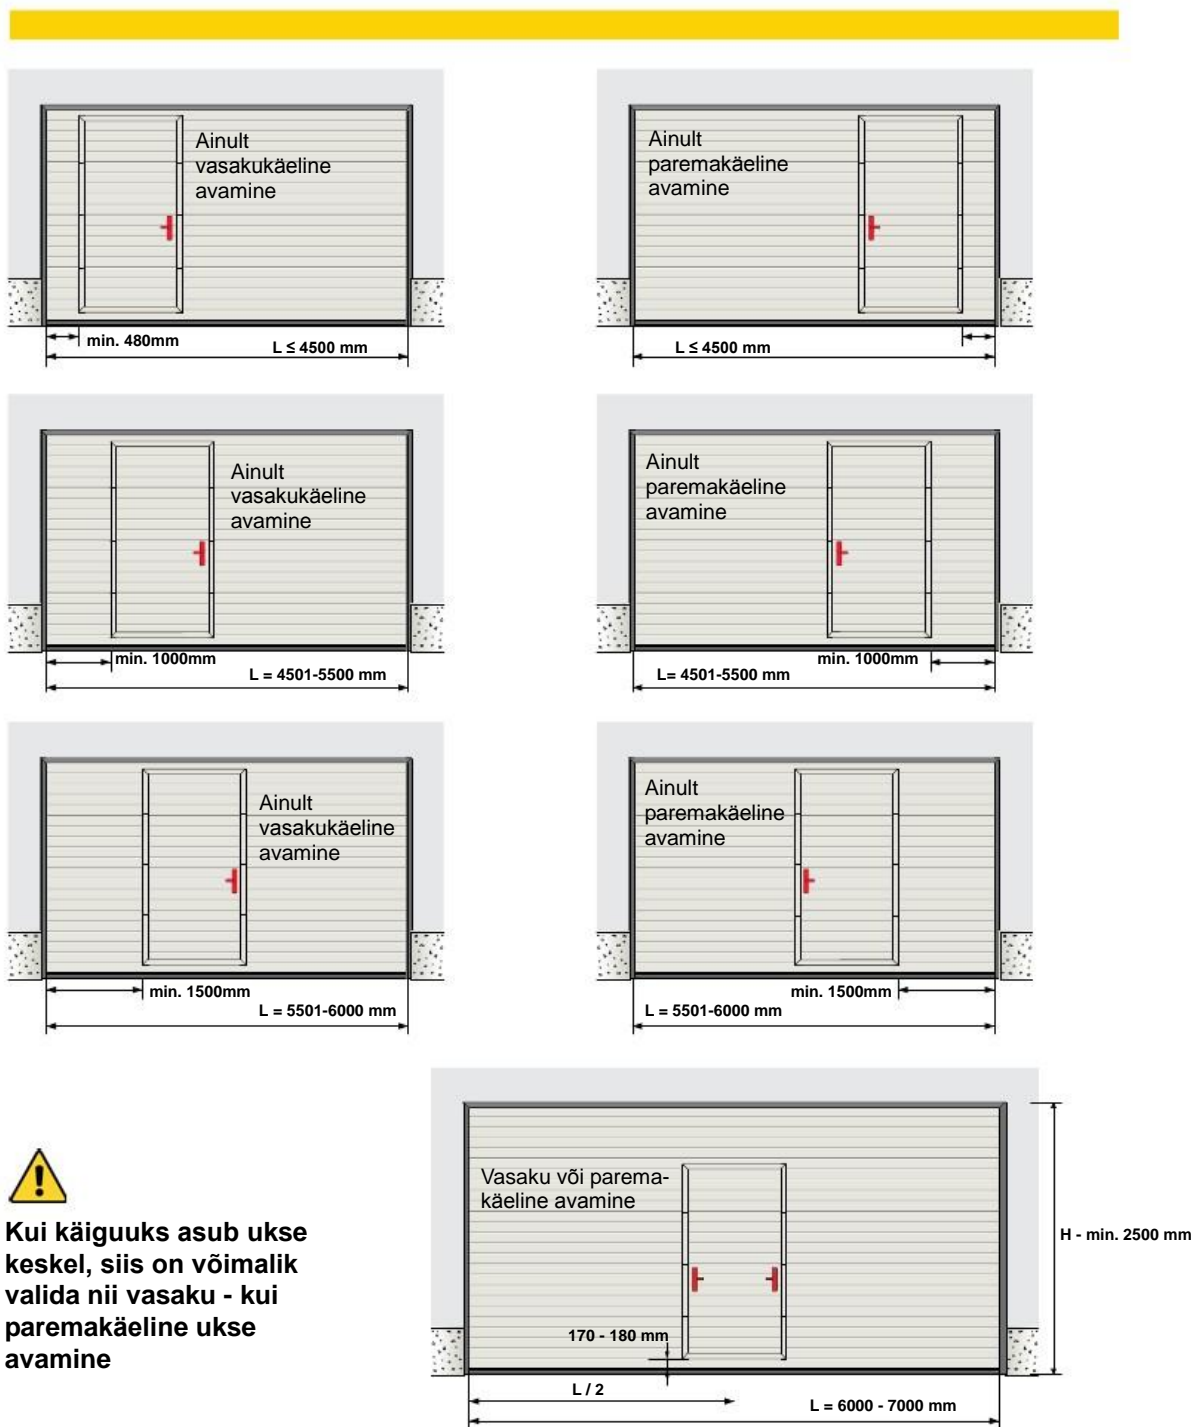

Madala lävepakuga käiguukse mõõtmed (L x K): 800 x 2000mm, eritellimusena kuni 1200 x 2200mm. Käiguuks võib asuda ukse keskmest väljas, kuid ei tohiks paikneda mitte vähem kui 500mm sektsioonukse vasakust/paremast servast. Ukse suurim laius 5500mm, käiguuks saab avaneda ainult väljapoole.

Joonis 5. Tavalävepakuga käiguuks

Joonis 6. Madala lävepaku profiil

Joonis 7. Madala lävepakuga käiguuks

KÄIGUUKSE ASUKOHAD SEKTSIOONUSTES

Käiguuks ei pea alati paiknema sektsioonukse keskosas, vaid võib olla nihutatud ukse keskmest paremale või vasakule poole.

Kui käiguuks asub ukse keskel, siis on võimalik valida nii vasaku - kui paremakäeline ukse avamine

Joonis 8. Käiguukse asukohad

KÄIGUUKSED CASSETTE JA FULL VIEW PANEELIDES

Cassette - ja Full View paneelides tuleb jälgida tahvelduse mõõtusi, et mitte rikkuda sektsioonukse välisilmet.

Palume eelnevalt konsulteerida
lävepaku tüübi (standard/madal) osas !

Joonis 9. Erinevate mõõtudega käiguukseed
Cassette-tüüpi paneelide korral

TAVAKÕRGUSEGA LÄVEPAKK FULL VIEW PANEELIDEST UKSEL

Käiguukse mõõdud: 800x2000 mm,
eritellimusena kuni 1000x2200 mm.
Asukoht: keskmes või keskmest väljas,
min. kaugus küljest 500mm
Sektsioonukse laius: kuni 5000mm.
Avanemine: ainult väljapoole
Käeliskus: vasak /parem