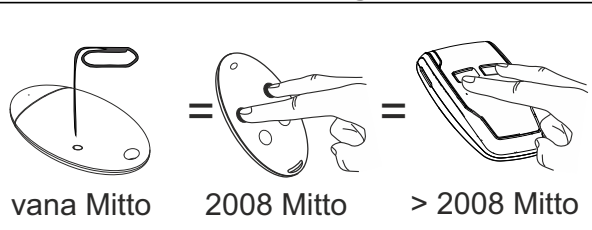

BFT RAADIOPULDI KLOONIMINE (ALATES 2024)

Peidetud nupp vanadel generatsioonidel

Nuppude tähised

MITTO COOL C4

MITTO COOL C2

MITTO STYLE C4

uus generatsioon alates 2024)

VANA