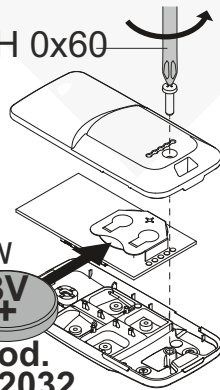

BFT RAADIOPULDI KLOONIMINE (ALATES 2024)

Peidetud nupp vanadel generatsioonidel

Nuppude tähised

uus generatsioon alates 2024)

PATAREI VAHETUS

PH 0x60

new
3V
mod.
CR2032

HANSADOOR

Maaletooja:
HANSADOOR OÜ
info@hansadoor.ee
www.hansadoor.ee

Käesolev juhend on illustratiivne ja mittesiduv maaletooja või tootja jaoks.
© Copyright Hansadoor OÜ.
Muudatusi võib teha ette teatamata.