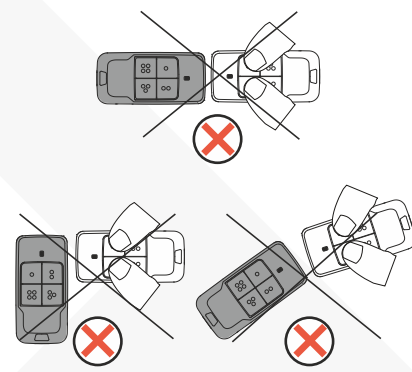

BFT RAADIOPULDI KLOONIMINE (ALATES 2024)

Peidetud nupp vanadel generatsioonidel

Nuppude tähised

MITTO COOL C4

MITTO COOL C2

MITTO STYLE C4

uus generatsioon alates 2024)

VANA