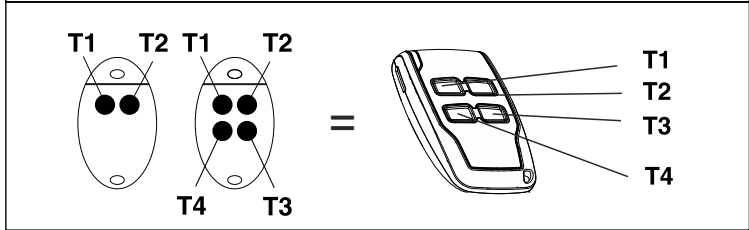

BFT RAADIOPULDI KLOONIMINE (ALATES 2024)

Peidetud nupp vanadel generatsioonidel

Nuppude tähised

MITTO COOL C4

MITTO COOL C2

MITTO STYLE C4

uus generatsioon alates 2024)

VANA