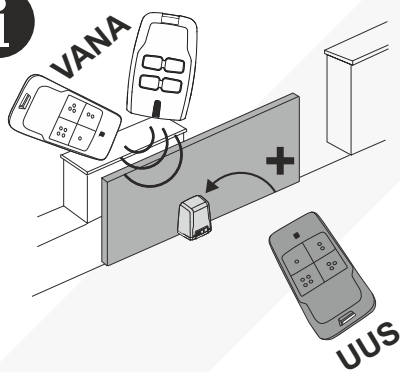

BFT RAADIOPULDI KLOONIMINE (ALATES 2024)

Peidetud nupp vanadel generatsioonidel

Nuppude tähised

MITTO COOL C4

MITTO COOL C2

MITTO STYLE C4

uus generatsioon alates 2024)

VANA